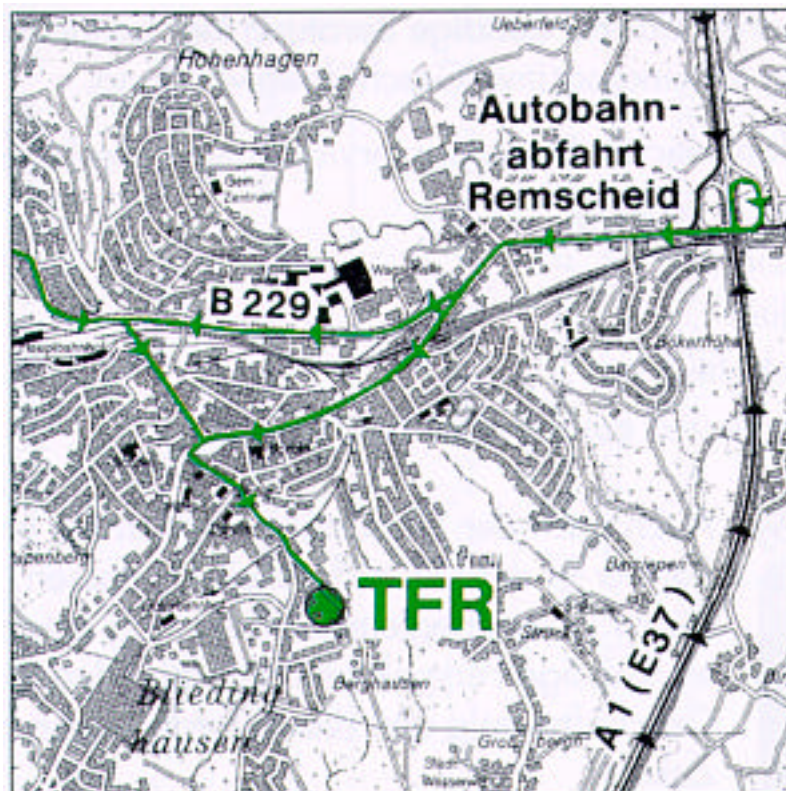

Wegbeschreibung

Sie finden uns in der Technologie-Fabrik Remscheid.

Anfahrt: Abfahrt A1 auf die B 229 in Richtung Remscheid-Zentrum, nach ca. 1 km links abbiegen in die Lenneper Straße (TFR-Beschilderung folgen) bis zum Zentralpunkt (ca. 1 km). Von dort links in die Berghäuser Straße einbiegen.

Fahren Sie rechts auf den unteren zweiten Parkplatz am Ende des Neubau-Gebäudes.

Mit dem Aufzug, der sich am Eingang der Tiefgarage befindet, fahren Sie bitte in die erste Etage.

In der ersten Etage steigen Sie aus dem Aufzug aus und gehen nach links.